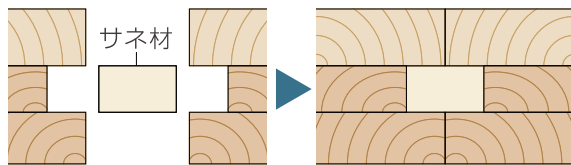

この素晴らしい『日本の財産』を、いま再び、私たち一人ひとりの財産にしてみませんか。

集成材メーカーとして培った、 先進の加工技術を投入。

サンブスギの間伐材を利用した 無垢集成材ブロック床材

快適杉フローアー やすら樹

実用新案 登録第 3191176 号 登録日:平成 26年 5月 21日

考案の名称:無垢集成材のブロック床材

■ 正角タイプ 幅303×長さ303×厚さ15 mm

四辺のそれぞれにサネ材を入れることができるので、
どのようなスペースにも柔軟性をもって施工できます。

※参考価格
節有……………38,400 円/(坪)
上小・無節……………48,000 円/(坪)

施工しやすく、柔軟性のあるデザインが可能に

正角タイプは四辺が雌ザネになっています。間にサネ材を入れて雇いザネ加工します。

木目の向きを揃えて並べたり、違えて並べたりなど、自由なデザインを可能にします。

サネ材を四辺で独立して使えるので、床材をずらして貼るなど自由なアレンジが可能です。

快適杉フローアー やすら樹のおすすめポイント